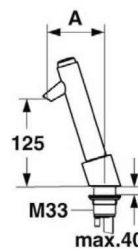

Alle Preise incl. gesetzl. MwSt.
Evtl. Versandkosten siehe Bestellformular
Technische Änderungen vorbehalten.