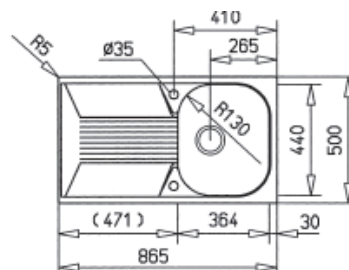

**EINBAUSPÜLE RIO-45
Handbetätigung**

sandbeige	556103	308,00
anthrazit	556104	308,00
achatgrau	556105	308,00
saphirblau	556106	308,00

- reversibel
- Ablaufgarnitur 3 1/2" Korbventil
- 2 Sollbruchstellen für Hahnlöcher Ø 35 mm

Drehexcenter

sandbeige	556113	338,00
anthrazit	556114	338,00
achatgrau	556115	338,00
saphirblau	556116	338,00

wie oben, jedoch:

- Dreh-Excenter Ablaufgarnitur 3 1/2" Korbventil