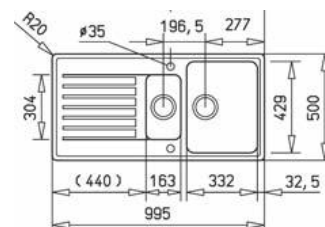

EINBAUSPÜLE CANO-60
Reversibel

weiß	556471	498,00
sandbeige	556473	498,00
topasbeige	556472	498,00
silbervelours	556479	498,00
alugraumetallic	556475	498,00
schwarzmetallic	556474	498,00
aquamarinblau	556478	498,00
kupferbraun	556470	498,00
palisanderbraun	556477	498,00

- Dreh-Excenter-Abflussgarnitur 3 1/2" Korbventil, Excenterbetätigung im großen Becken
- 2 Sollbruchstellen für Hahnlöcher Ø 35 mm