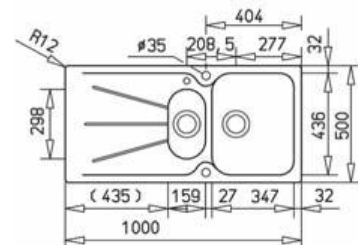

- Dreh-Excenter-Ablaufgarnitur 3 1/2" Korbventil
- separater Resteablauf in der Tropffläche
- 2 Sollbruchstellen für Hahnlöcher Ø 35 mm

EINBAUSPÜLE CARA-60

Reversibel

weiß	556411	428,00
sandbeige	556413	428,00
topasbeige	556412	428,00
silbervelours	556419	428,00
alugraumetallic	556415	428,00
schwarzmetallic	556414	428,00
aquamarinblau	556418	428,00
kupferbraun	556410	428,00
palisanderbraun	556416	428,00