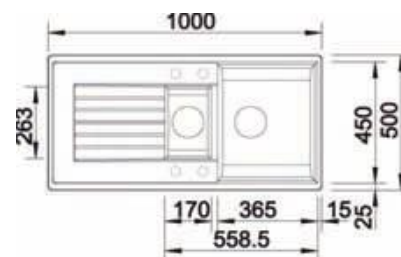

Ausführung	Bestell-Nr.	€/Stück
Alumetallic	V514717	458,00
weiß	V514718	458,00
jasmin	V514719	458,00
champagner	V514720	458,00
sand	V514721	458,00
cognac	V514722	458,00
cafe	V515069	458,00
steingrau	V514723	458,00
anthrazit	V514724	458,00
seidengrau	V515127	458,00

- separater Resteablauf in der Tropffläche
- Dreh-Excenter-Ablaufgarnitur 3 1/2" Korbventil
- 2 Hahnlochbohrungen Ø 35 mm

\* Farbmuster siehe Seite SP 29

**EINBAUSPÜLE ZIA-6 S**  
Reversibel

alumetallic	V514733	688,00
weiß	V514734	688,00
Jasmin	V514735	688,00
champagner	V514736	688,00
sand	V514737	688,00
cognac	V514738	688,00
cafe	V515071	688,00
steingrau	V514739	688,00
anthrazit	V514740	688,00
seidengrau	V515129	688,00