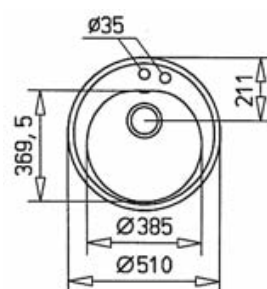

EINBAUSPÜLE CENTROVAL

Ausführung	Bestell-Nr.	€/Stück
weiß	556151	318,00
sandbeige	556153	318,00
topasbeige	556152	318,00
silbervelours	556159	318,00
alugraumetallic	556145	318,00
schwarzmetallic	556144	318,00
aquamarinblau	556158	318,00
kupferbraun	556150	318,00
palisanderbraun	556146	318,00

- Dreh-Excenter-Ablaufgarnitur 3 1/2" Korbventil
- 2 Sollbruchstellen für Hahnlöcher