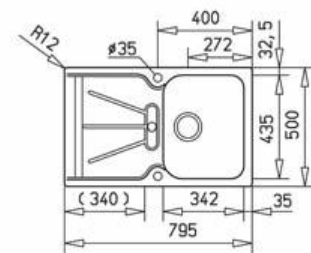

- Dreh-Excenter-Ablaufgarnitur 3 1/2" Korbventil
- separater Resteablauf in der Tropffläche
- 2 Sollbruchstellen für Hahnlöcher Ø 35 mm