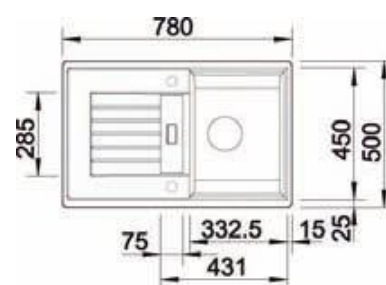

Ausführung	Bestell-Nr.	€/Stück
Alumetallic	V514717	458,00
weiß	V514718	458,00
jasmin	V514719	458,00
champagner	V514720	458,00
sand	V514721	458,00
cognac	V514722	458,00
cafe	V515069	458,00
steingrau	V514723	458,00
anthrazit	V514724	458,00
seidengrau	V515127	458,00