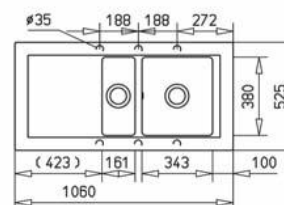

- **einschließlich Glasschneidebrett**
- Dreh-Excenter-Abflussgarnitur 3 1/2" Korbventile, Excenterbetätigung im großen Becken
- 3 Sollbruchstellen für Hahnlöcher Ø 35 mm

\* Farbmuster siehe Seite SP 26