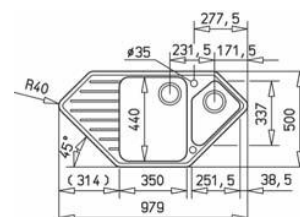

- Dreh-Excenter-Abflussgarnitur 3 1/2" Korbventil, Excenterbetätigung im großen Becken
- 2 Sollbruchstellen für Hahnlöcher Ø 35 mm

**ECK-EINBAUSPÜLE CANO-80**

weiß	556471	498,00
sandbeige	556473	498,00
topasbeige	556472	498,00
silbervelours	556479	498,00
alugraumetallic	556475	498,00
schwarzmetallic	556474	498,00
aquamarinblau	556478	498,00
kupferbraun	556470	498,00
palisanderbraun	556477	498,00