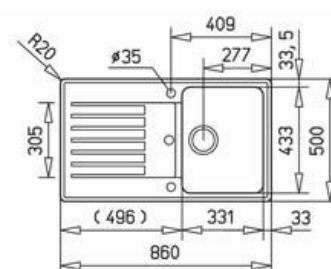

- Dreh-Excenter-Abflussgarnitur 3 1/2" Korbventil
- separater Resteablauf in der Tropffläche
- 2 Sollbruchstellen für Hahnlöcher Ø 35 mm

\* Farbmuster siehe Seite SP 26

**EINBAUSPÜLE CANO-60**  
Reversibel