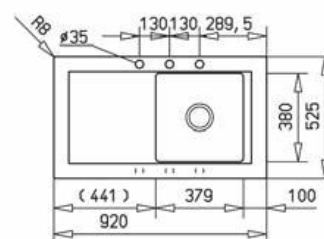

- **einschließlich Glasschneidebrett**
- Dreh-Excenter-Abflussgarnitur 3 1/2" Korbventil
- 3 Sollbruchstellen für Hahnlöcher Ø 35 mm

* Farbmuster siehe Seite SP 26