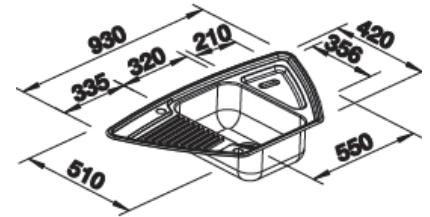

- Dreh-Excenter-Ablaufgarnitur 3 1/2" Korbventil
- flaches Zusatzbecken mit separatem Ablauf